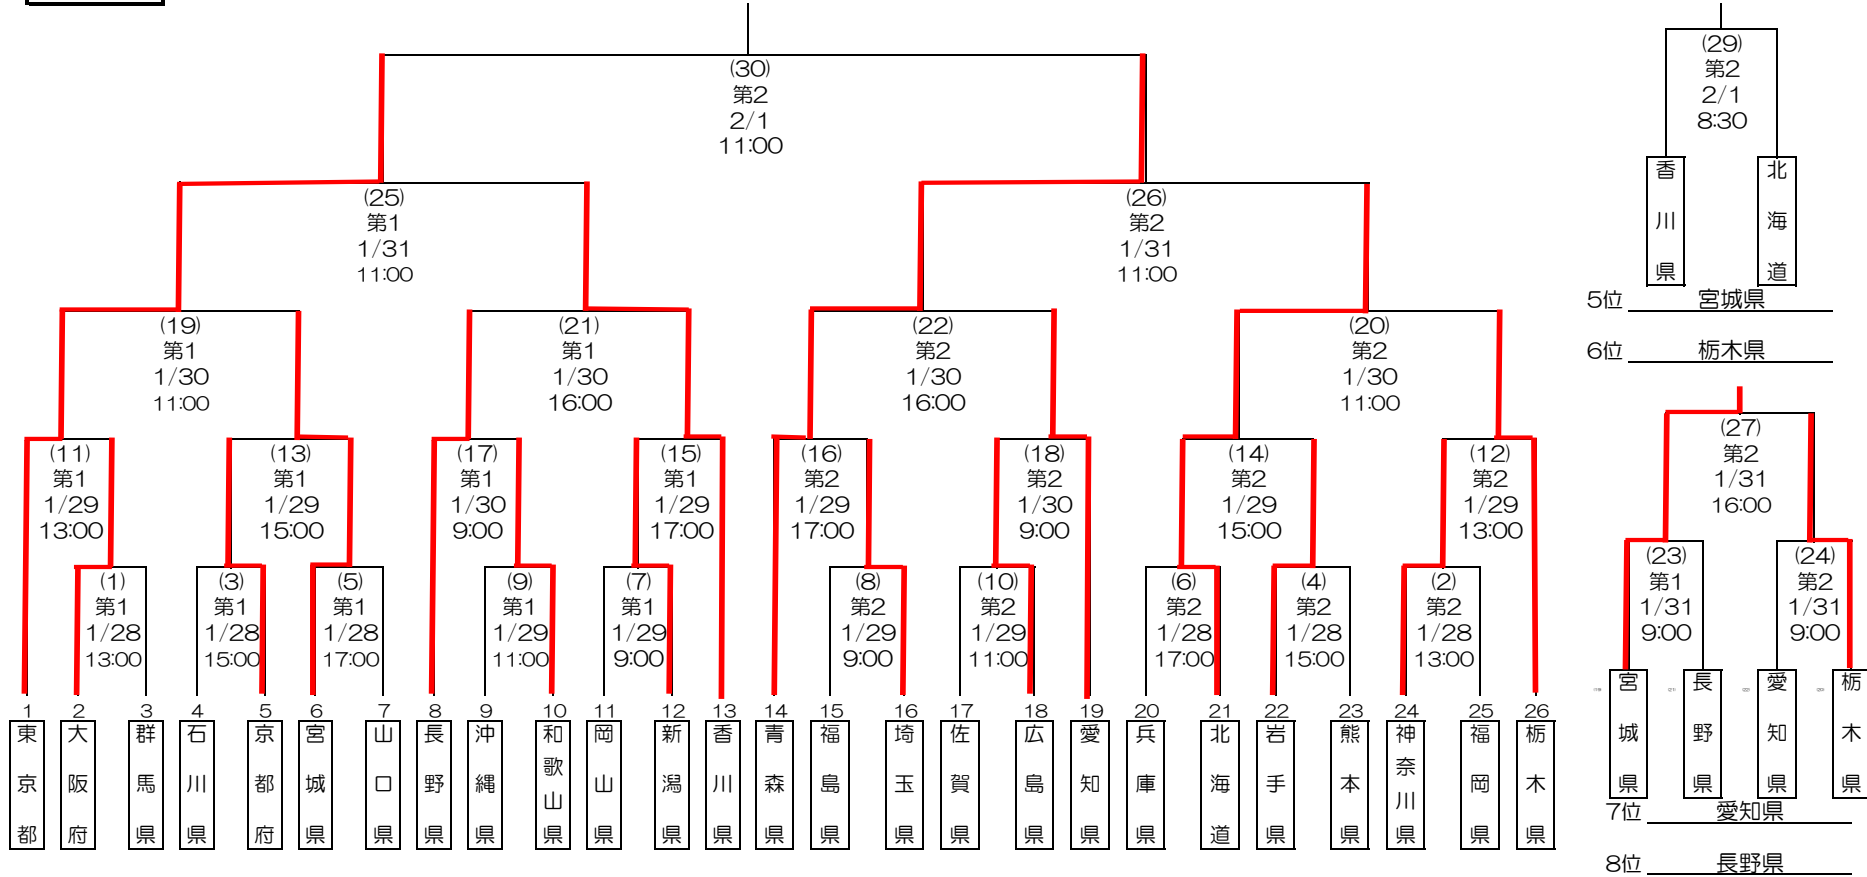

第70回国民体育大会冬季大会アイスホッケー競技会組合せ表（成年男子）

ゲーム No.
会場
月 日
開始時間

優勝 _____

2位 _____

3位 _____

4位 _____

試合会場	
第1	群馬県総合スポーツセンター 伊香保リンク屋内第1リンク
第2	群馬県総合スポーツセンター 伊香保リンク屋内第2リンク

ブロック	都道府県名	出場枠	ブロック	都道府県名	出場枠
北海道	北海道	1	近畿	京都府・大阪府・兵庫県・和歌山県	4
東北	青森県・岩手県・宮城県・福島県	4	中国・四国	岡山県・広島県・山口県・香川県	4
関東	栃木県・埼玉県・東京都・神奈川県	4	九州	福岡県・佐賀県・熊本県・沖縄県	4
北信越・東海	新潟県・長野県・石川県・愛知県	4	開催地	群馬県	1