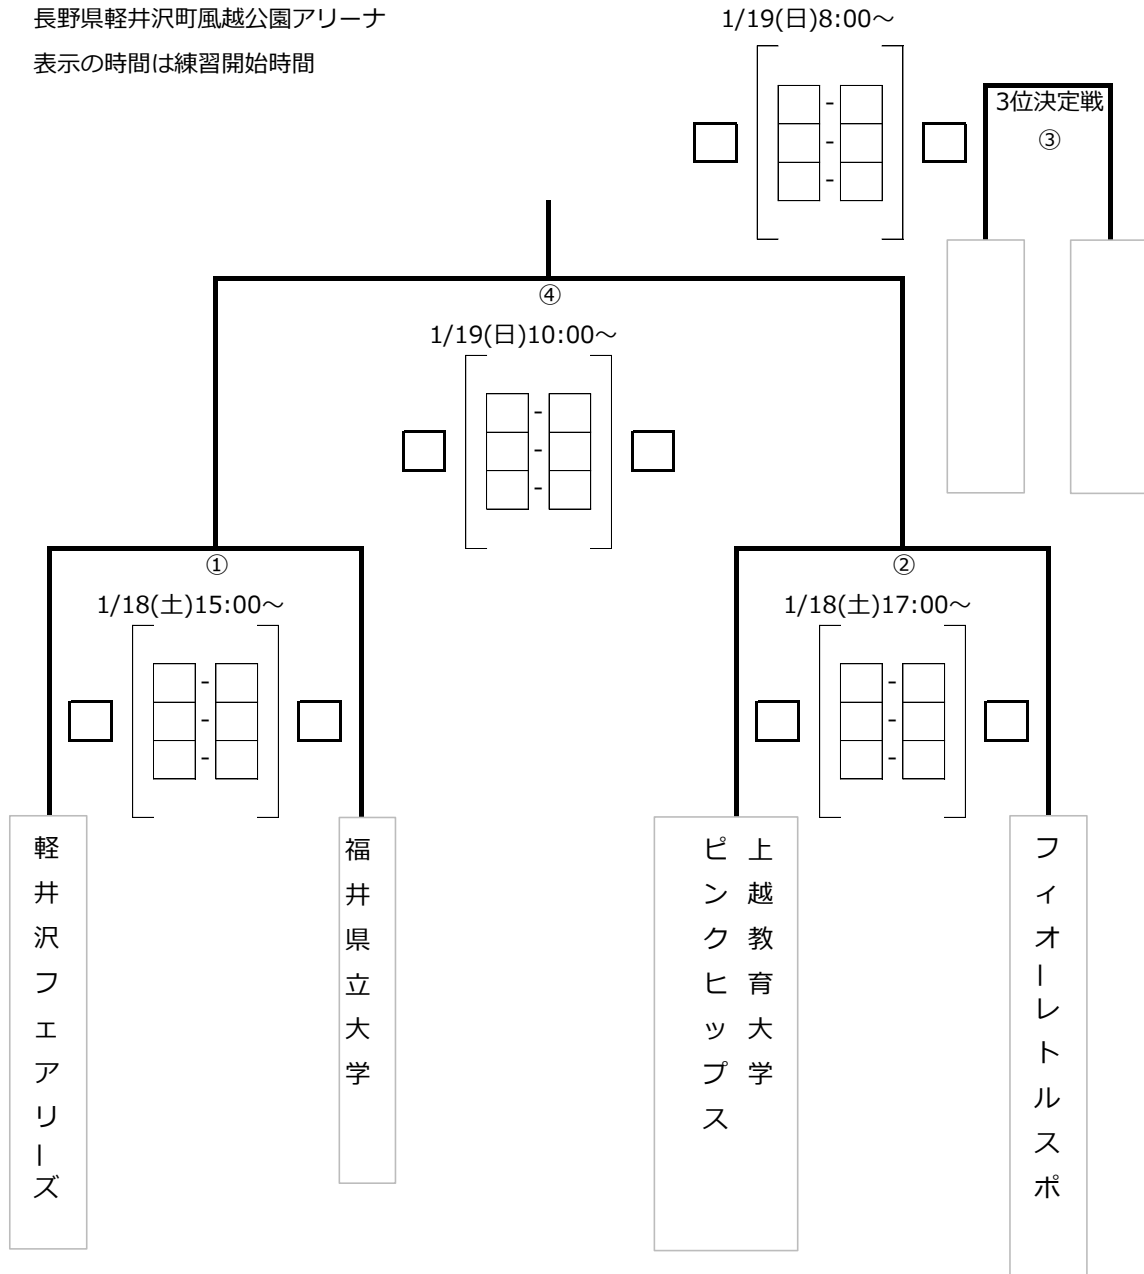

# 第18回全日本女子アイスホッケー選手権大会（B） 北信越東海ブロック予選会

平成26年1月18日(土)～19日(日)

長野県軽井沢町風越公園アリーナ

表示の時間は練習開始時間

練習時間 10分

試合時間：正味20分 インターバル10分

前の試合終了後すぐに練習開始→製氷→試合開始 第2ピリオド終了後製氷

第3ピリオド終了時、同点の場合は3名ずつのサドンビクトリー方式に

よるゲームウィニングショットにより決する。